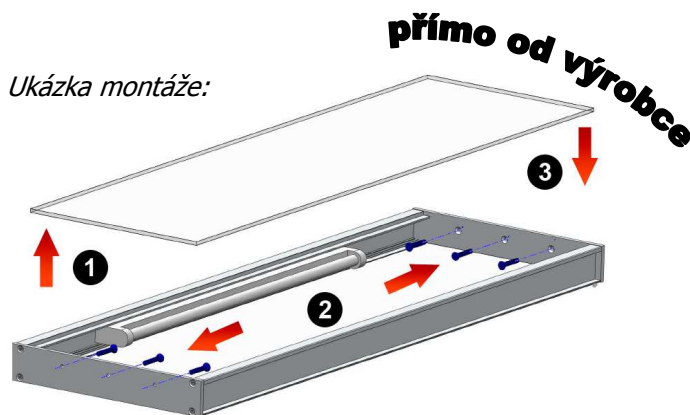

SVĚTELNÁ DNA A POLICE NA MÍRU

SVĚTELNÁ DNA

Kód	Název	tvřené sklo	obyčejné
N1011	dno světelné 564/296 12W bez vyp.	2 392 Kč	2 220 Kč
N1012	dno světelné 764/296 20W bez vyp.	2 832 Kč	2 620 Kč
N1013	dno světelné 864/296 2x8W bez vyp.	3 052 Kč	2 820 Kč
N1014	dno světelné 1164/296 2x16W bez vyp.	3 712 Kč	3 420 Kč
N1021	dno světelné 564/296 12W s vyp.	2 642 Kč	2 470 Kč
N1022	dno světelné 764/296 20W s vyp.	3 082 Kč	2 870 Kč
N1023	dno světelné 864/296 2x8W s vyp.	3 302 Kč	3 070 Kč
N1024	dno světelné 1164/296 2x16W s vyp.	3 962 Kč	3 670 Kč

od 2 220 Kč

Provedení: přírodní elox

Mimo standardní rozměry jsme schopni vyrobit světelné police na míru. Cena se vypočítá dle vzorce:

Světelná dna bez vypínače:

Dno s obyčejným sklem:
obvod dna v metrech x 1000 + 500

Dno s tvřeným nebo s barevným sklem:
obvod dna v metrech x 1100 + 500

Světelná dna s vypínačem:

Dno s obyčejným sklem:
obvod dna v metrech x 1000 + 750

Dno s tvřeným nebo s barevným sklem:
obvod dna v metrech x 1100 + 750

Všechna světelná dna jsou 40 mm vysoká. **Dna nejsou standardně vybavena vypínačem!** Vypínač samozřejmě rádi namontujeme, ale je to potřeba uvést do objednávky. Vypínač je umístěn na pravé straně ve skle 5 cm od čela dna. Dna jsou zakončena 1,5 m dlouhým napájecím kabelem zakončeným vidlicí. Zdrojem světla jsou luminiscenční svítidla vydávající studené světlo (možnost záměny za teplé světlo).

Pro vyšší bezpečnost standardně dodáváme světelná dna s tvřeným sklem (skladem). V nabídce je také obyčejné sklo satinato (kratší dodací lhůty v případě polic na míru), ale i barevné sklo satinato modré a zelené.

Montáž:

Dna jsou montována na pevně do korpusu pomocí 2 – 3 vrutu na každé straně. Dna jsou standardně vybavena úchytem na záda skříňky (do tloušťky 5 mm). Veškeré šrouby a potřebné komponenty jsou součástí balení.

Dodací lhůty:

- standardní rozměry světelných den bez vypínače s bezpečnostním (tvřeným) sklem držíme běžně skladem
- světelné police a dna na míru s bezpečnostním (tvřeným) sklem vyrábíme do 3 týdnů
- světelné police a dna na míru s obyčejným sklem (i barevným) vyrábíme do 1 týdne