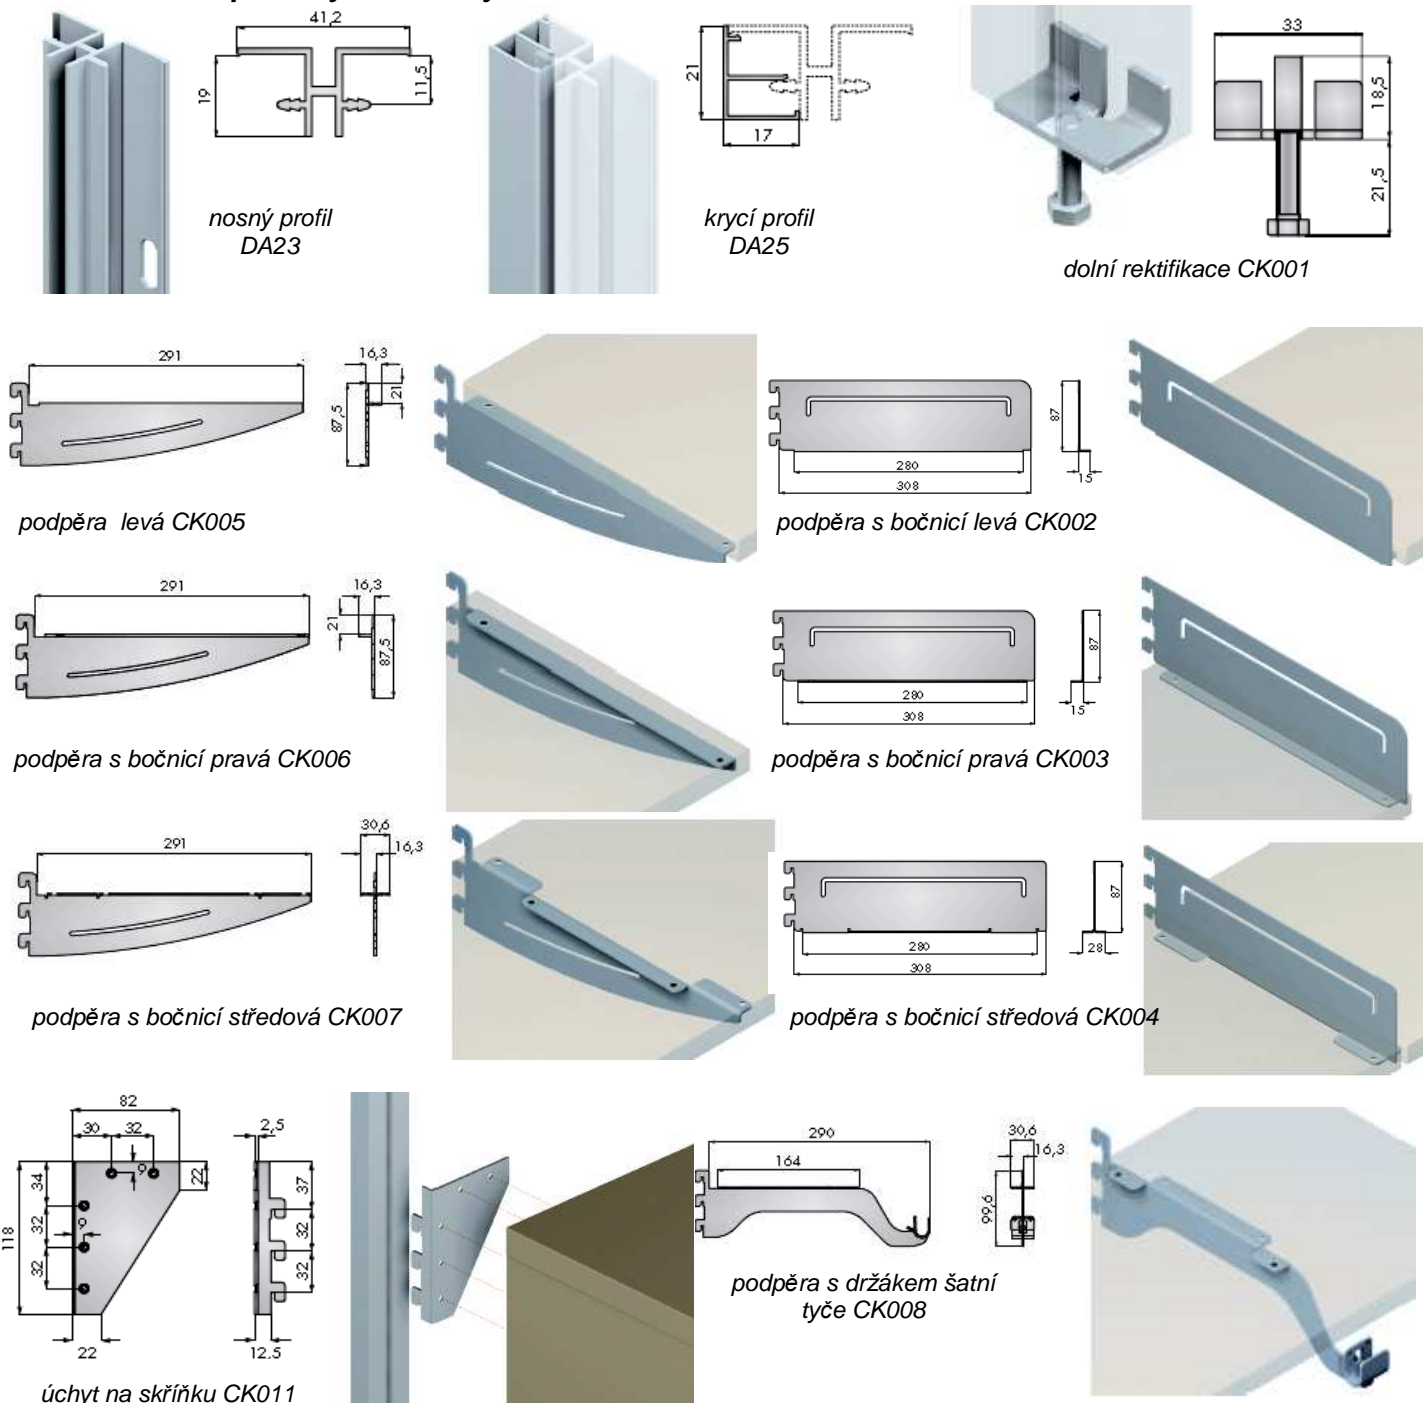

## ŠATNÍ SYSTÉM CLICK

Šatní systém CLICK je moderní řešení úložných prostor pro Vaše šatní, obývací nebo komerční prostory. Systém CLICK se skládá z nosného profilu, který se upevní ke zdi a ze škály komponent umožňující montáž skříněk, polic, šatních tyčí a jiných komponent. Nosný profil může být ukončen buď krycí hliníkovou lištou nebo vloženým dřevěným panelem tloušťky 12-18 mm.

Variabilita konstrukčních prvků umožňuje umístění šatního systému do každého prostoru Vašeho interiéru. Všechny doplňky šatního systému je možno libovolně výškově nastavovat v intervalech 32 mm.

**Příklad použití šatního systému CLICK:**

*použití s krycím profilem*

*použití s vloženým panelem*

*podpěra s bočnicí*

*podpěra dolní*

*úchyt na skříňku*

## Jednotlivé komponenty šatního systému CLICK: