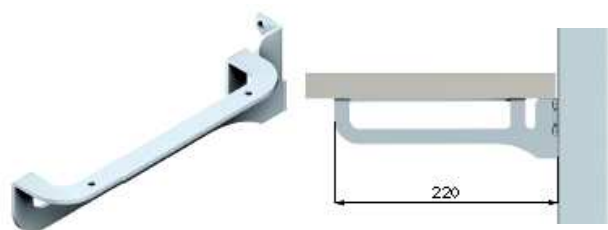

držák na  
šatní tyč  
SR010

šatní tyč  
SR011

podpěra na polici  
SR006

podpěra na polici středová  
SR007

podpěra na polici vnitřní  
SR012 - SR013

hliníková police se sklem  
SR014 - SR016