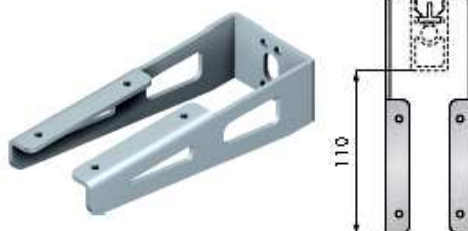

## Jednotlivé komponenty šatního systému STAR:

nosný profil  
DB85

spojovací rožek  
SR001

záslepka / uchycení  
do zdi SR002

horní rektifikace  
SR003

dolní rektifikace  
SR004

upevňovací element  
SR005

závěsný element pro uchycení skříňky  
SR008

držák na  
šatní tyč  
SR010

šatní tyč  
SR011

podpěra na polici  
SR006

podpěra na polici středová  
SR007

podpěra na polici vnitřní  
SR012 - SR013

hliníková police se sklem  
SR014 - SR016