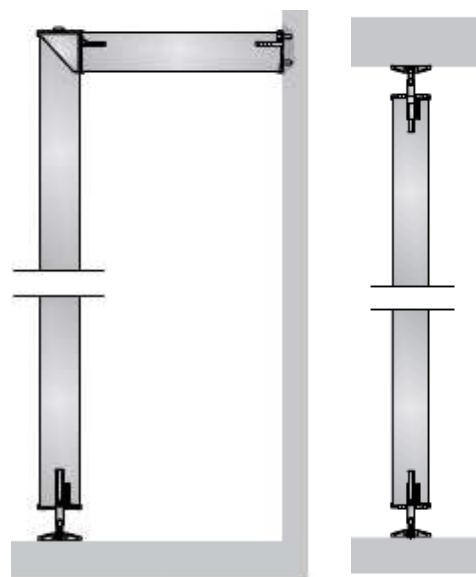

Sestava L
obj. č. O3101

Sestava I
obj. č. O3100

Toto zboží držíme skladem.

Udávané ceny jsou doporučené maloobchodní bez DPH