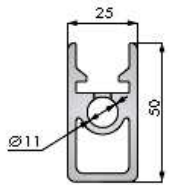

Jednotlivé komponenty šatního systému STAR:

nosný profil
DB85