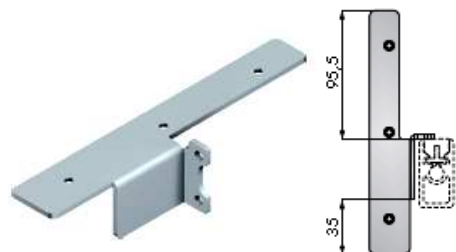

podpěra na polici
SR006