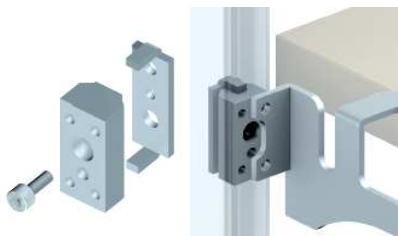

## Jednotlivé komponenty šatního systému STAR:

nosný profil  
DB85

spojovací rožek  
SR001

záslepka / uchycení  
do zdi SR002

horní rektifikace  
SR003

dolní rektifikace  
SR004

upevňovací element  
SR005

závěsný element pro uchycení skříňky  
SR008

držák na  
šatní tyč  
SR010

šatní tyč  
SR011

podpěra na polici  
SR006

podpěra na polici středová  
SR007

podpěra na polici vnitřní  
SR012 - SR013

hliníková police se sklem  
SR014 - SR016