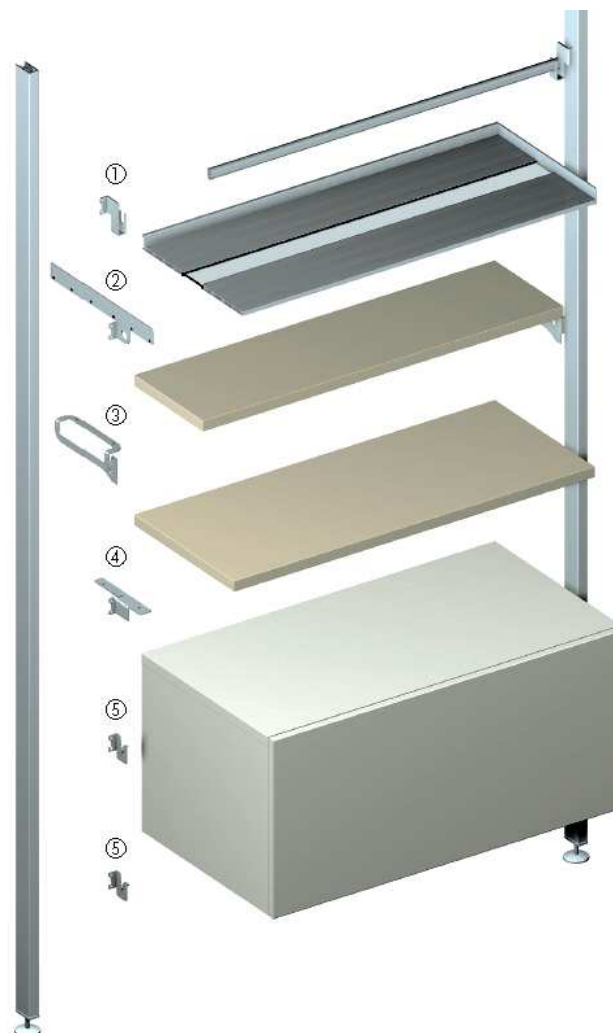

ŠATNÍ SYSTÉM STAR

Šatní systém STAR je moderní řešení úložných prostor pro Vaše šatní, obývací nebo komerční prostory. Dva typy montáže (z podlahy po strop nebo z podlahy do zdi) a variabilita konstrukčních prvků umožňují umístění šatního systému do každého prostoru Vašeho interiéru. Všechny doplňky šatního systému je možno libovolně výškově nastavovat. Montáž komponentů se realizuje pomocí upevňovacích elementů ze zadní strany nosného profilu.

Příklad použití šatního systému STAR: