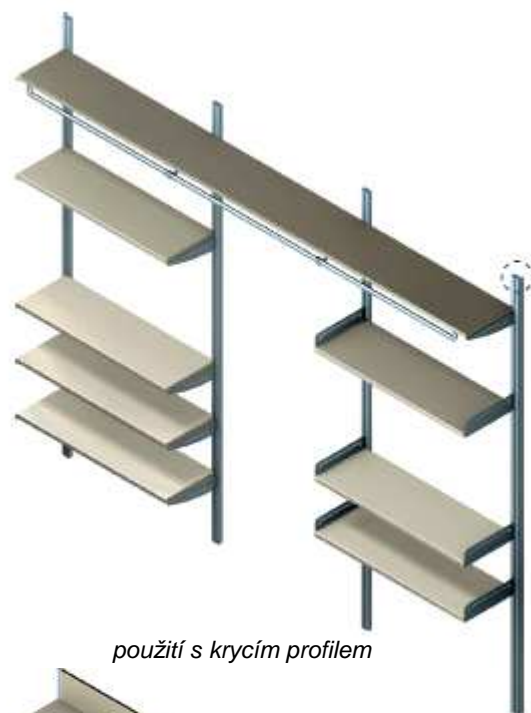

## ŠATNÍ SYSTÉM CLICK

Šatní systém CLICK je moderní řešení úložných prostor pro Vaše šatní, obývací nebo komerční prostory. Systém CLICK se skládá z nosného profilu, který se upevní ke zdi a ze škály komponent umožňující montáž skříněk, polic, šatních tyčí a jiných komponent. Nosný profil může být ukončen buď krycí hliníkovou lištou nebo vloženým dřevěným panelem tloušťky 12-18 mm.

Variabilita konstrukčních prvků umožňuje umístění šatního systému do každého prostoru Vašeho interiéru. Všechny doplňky šatního systému je možno libovolně výškově nastavovat v intervalech 32 mm.

**Příklad použití šatního systému CLICK:**