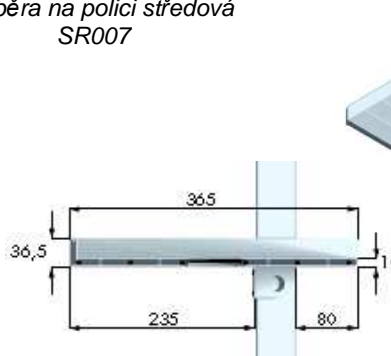

## Jednotlivé komponenty šatního systému STAR:

nosný profil  
DB85

spojovací rožek  
SR001

záslepka / uchycení  
do zdi SR002

horní rektifikace  
SR003

dolní rektifikace  
SR004

upevňovací element  
SR005

závěsný element pro uchycení skříňky  
SR008

držák na  
šatní tyč  
SR010

šatní tyč  
SR011

podpěra na polici  
SR006

podpěra na polici středová  
SR007

podpěra na polici vnitřní  
SR012 - SR013

hliníková police se sklem  
SR014 - SR016