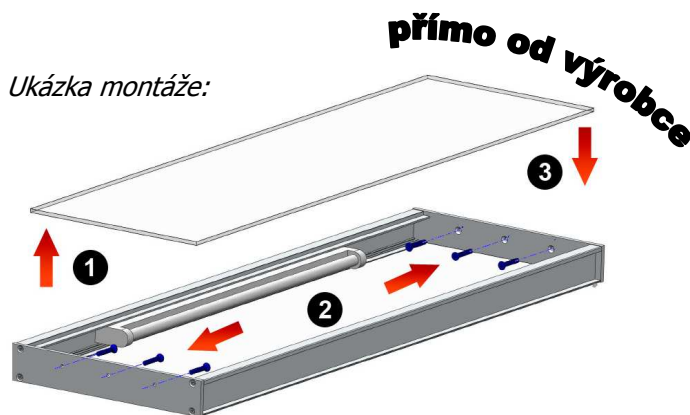

SVĚTELNÁ DNA A POLICE NA MÍRU

SVĚTELNÁ DNA

Kód	Název	tvrzené sklo	obyčejné
N1011	dno světelné 564/296 12W bez vyp.	2 392 Kč	2 220 Kč
N1012	dno světelné 764/296 20W bez vyp.	2 832 Kč	2 620 Kč
N1013	dno světelné 864/296 2x8W bez vyp.	3 052 Kč	2 820 Kč
N1014	dno světelné 1164/296 2x16W bez vyp.	3 712 Kč	3 420 Kč
N1021	dno světelné 564/296 12W s vyp.	2 642 Kč	2 470 Kč
N1022	dno světelné 764/296 20W s vyp.	3 082 Kč	2 870 Kč
N1023	dno světelné 864/296 2x8W s vyp.	3 302 Kč	3 070 Kč
N1024	dno světelné 1164/296 2x16W s vyp.	3 962 Kč	3 670 Kč

od 2 220 Kč

Provedení: přírodní elox

Mimo standardní rozměry jsme schopni vyrobit světelné police na míru. Cena se vypočítá dle vzorce:

Světelná dna bez vypínače:

Dno s obyčejným sklem:
obvod dna v metrech x 1000 + 500

Dno s tvrzeným nebo s barevným sklem:
obvod dna v metrech x 1100 + 500

Světelná dna s vypínačem:

Dno s obyčejným sklem:
obvod dna v metrech x 1000 + 750

Dno s tvrzeným nebo s barevným sklem:
obvod dna v metrech x 1100 + 750

Všechna světelná dna jsou 40 mm vysoká. **Dna nejsou standardně vybavena vypínačem!** Vypínač samozřejmě rádi namontujeme, ale je to potřeba uvést do objednávky. Vypínač je umístěn na pravé straně ve skle 5 cm od čela dna. Dna jsou zakončena 1,5 m dlouhým napájecím kabelem zakončeným vidlicí. Zdrojem světla jsou luminiscenční svítidla vydávající studené světlo (možnost záměny za teplé světlo).

Pro vyšší bezpečnost standardně dodáváme světelná dna s tvrzeným sklem (skladem). V nabídce je také obyčejné sklo satinato (kratší dodací lhůty v případě polic na míru), ale i barevné sklo satinato modré a zelené.

Montáž:

Dna jsou montována na pevně do korpusu pomocí 2 – 3 vrutu na každé straně. Dna jsou standardně vybavena úchytem na záda skříňky (do tloušťky 5 mm). Veškeré šrouby a potřebné komponenty jsou součástí balení.

Dodací lhůty:

- standardní rozměry světelných den bez vypínače s bezpečnostním (tvrzeným) sklem držíme běžně skladem
- světelné police a dna na míru s bezpečnostním (tvrzeným) sklem vyrábíme do 3 týdnů
- světelné police a dna na míru s obyčejným sklem (i barevným) vyrábíme do 1 týdne