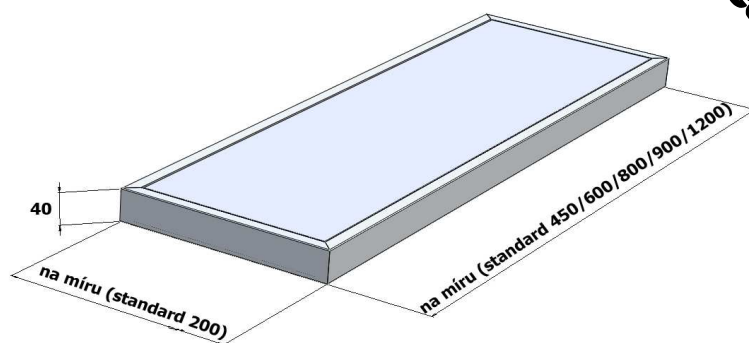

Provedení: přírodní elox

přímo od výrobce

Ukázka montáže: