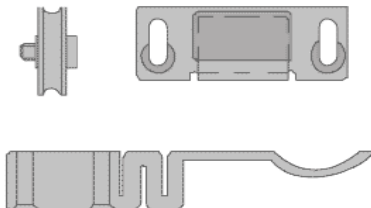

### Kování pro posuvná AL dvířka - naložená

Profily:

PWG-084

PWG-085

Provedení: Al  
Nosnost: 20 kg  
Délka lišt: 3,5m

**Upozornění:** Kování OKZ-087 je vhodné pro dvířka do max. výšky 1,5 m.

*\* platí pro rámeček Z5*