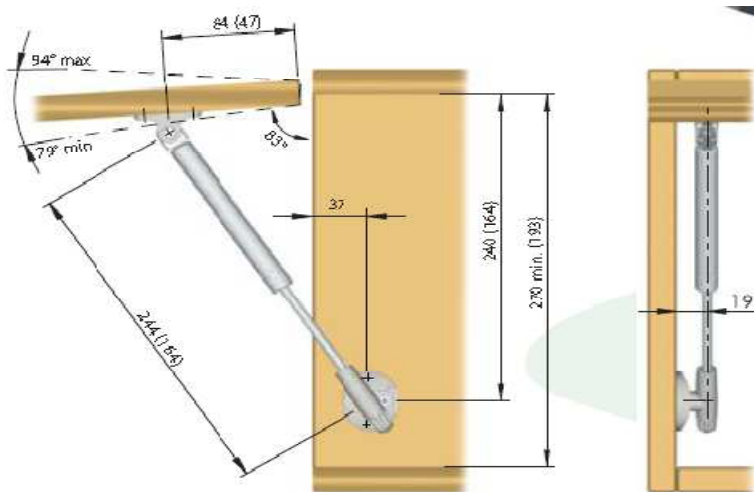

**Kování k hliníkovým dvířkům**

strana v katalogu
05

**Tyč teleskopická plynová KRABY**

Krámečkům S1, Z5, Z8, Z11 je nutno použít koncovku.  
Pro světlost skříny nižší než 250mm je nutno použít tyč teleskopickou plynovou délky 164 mm

koncovka k AL dvířkům

údaje v závorce platí pro délku pístu 164 mm

Doporučené síly a počty pístů se určí podle následující tabulky (platí pro KRABY i COMPACT verze automatická):

Šířka dveří mm Výška dveří mm	450		600		900		1200	
	Kg	počet pístů x síla	Kg	počet pístů x síla	Kg	počet pístů x síla	Kg	počet pístů x síla
300 - 350	1,6÷1,8	1 x 80N	2,1÷2,5	1 x 80N	3,2÷3,7	2 x 80N	4,2÷4,9	2 x 80N
351 - 400	1,8÷2,1	1 x 80N	2,5÷2,8	2 x 50N	3,7÷4,2	2 x 80N	4,9÷5,6	2 x 100N
401 - 450	2,1÷2,4	2 x 50N	2,8÷3,2	2 x 80N	4,2÷4,7	2 x 100N		
451 - 500	2,4÷2,6	2 x 80N	3,2÷3,5	2 x 80N	4,7÷5,3	2 x 120N		
501 - 550	2,6÷2,9	2 x 80N	3,5÷3,9	2 x 100N				
551 - 600	2,9÷3,2	2 x 100N	3,9÷4,2	2 x 120N				