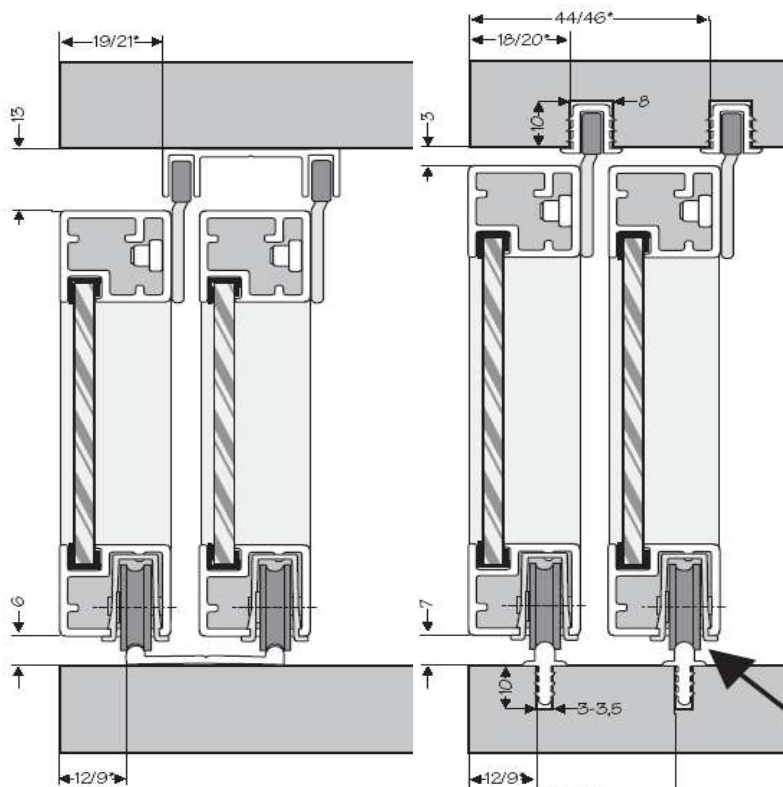

### Kování pro posuvná AL dvířka - vložená

Profily:

PWD-088

PWG-082

PWD-083

PWD-092

Provedení: Al  
Nosnost: 20 kg  
Délka lišt: 3,5m

**Upozornění:** Kování OKZ-087 je vhodné pro dvířka do max. výšky 1,5 m.

*\* platí pro rámeček Z5*

Označení	Název zboží	MJ	S/O	Cena bez DPH	Cena vč. DPH
M0035000	Kování OKW-086 pro posuvná vložená Al dvířka - 1 k	sada	S	417.6 Kč	<b>501.1 Kč</b>
M0037000	Lišta horní PWG-092 dvojitá posuvná vložená Al dv.	m	S	105.8 Kč	<b>127.0 Kč</b>
M0038000	Lišta horní PWG-082 jednoduchá posuv.vložená Al dv	m	S	49.0 Kč	<b>58.8 Kč</b>
M0039000	Lišta dolní PWD-083 dvojitá posuvná vložená Al dv.	m	S	65.5 Kč	<b>78.6 Kč</b>
M0040000	Lišta dolní PWD-088 jednoduchá posuv.vložená Al dv	m	S	46.1 Kč	<b>55.3 Kč</b>