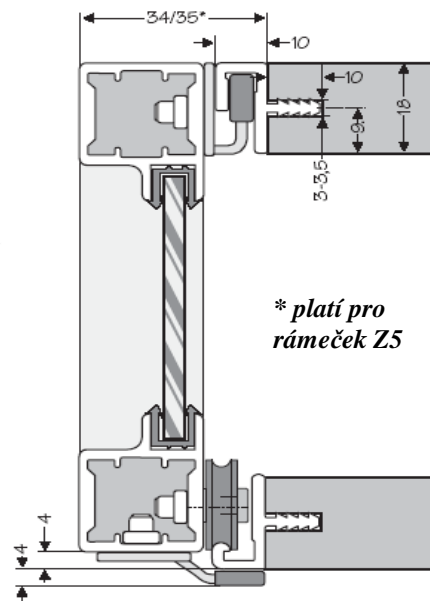

### Kování pro posuvná AL dvířka - naložená

Profily:

PWG-084

PWG-085

Provedení: Al  
Nosnost: 20 kg  
Délka lišt: 3,5m

**Upozornění:** Kování OKZ-087 je vhodné pro dvířka do max. výšky 1,5 m.

*\* platí pro rámeček Z5*