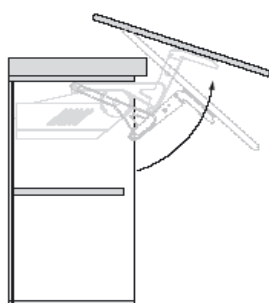

System výklopných dvířek BLUM AVENTOS HS

Označení	Název zboží	MJ	S/O	Cena bez DPH	Cena vč. DPH
B6530024	mechanismus AVENTOS HS 20S2G00	sada	O	1 302.7 Kč	1 563.2 Kč
B6531024	mechanismus AVENTOS HS 20S2H00	sada	O	1 302.7 Kč	1 563.2 Kč
B6532024	mechanismus AVENTOS HS 20S2I00	sada	O	2 080.0 Kč	2 495.9 Kč
B6533024	mechanismus AVENTOS HS 20S2D00	sada	S	1 194.3 Kč	1 433.2 Kč
B6534024	mechanismus AVENTOS HS 20S2E00	sada	S	1 302.7 Kč	1 563.2 Kč
B6535024	mechanismus AVENTOS HS 20S2F00	sada	O	2 080.0 Kč	2 495.9 Kč
B6536024	mechanismus AVENTOS HS 20S2A00	sada	O	1 194.3 Kč	1 433.2 Kč
B6537024	mechanismus AVENTOS HS 20S2B00	sada	S	1 194.3 Kč	1 433.2 Kč
B6538024	mechanismus AVENTOS HS 20S2C00	sada	O	1 302.7 Kč	1 563.2 Kč
B6540024	čelní kování AVENTOS HS,HL,HK 20S4200 Z4 L+P pár	pár	S	62.2 Kč	74.6 Kč
B6541024	čelní kování AVENTOS HS,HK, HL 20S4200A Z1 L+P pár	pár	S	254.5 Kč	305.4 Kč
B6542024	tyč příčná stabiliz.AVENTOS HS 20Q1061U do 1061mm	ks	S	136.2 Kč	163.4 Kč
B6543024	tyč prodlužovací AVENTOS HSa HL 20Q091Z od 1219mm	pár	O	233.0 Kč	279.6 Kč
B6544024	krytka AVENTOS HS 20S8000 šedá	pár	S	148.5 Kč	178.2 Kč