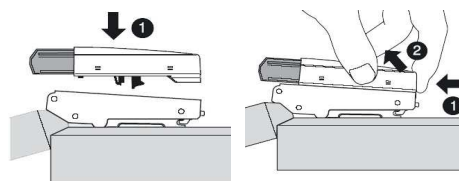

### Závěsy BLUM, FERRARI pro AL dvířka

naložený

Naložený - rámový

adaptér BLUMOTION

tlumič BLUMOTION na zavrtání

adaptér BLUMOTION do korpusu

**Poznámka:**

**Rámové panty je nutné použít pro úzký rámeček – (Z1, Z5, Z8, Z11),  
pro ostatní rámečky se používají standardní závěsy.**