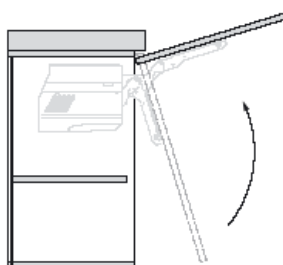

Systém výklopných dvířek BLUM AVENTOS HK

Označení	Název zboží	MJ	S/O	Cena bez DPH	Cena vč. DPH
B6570024	mechanismus AVENTOS HK 20K2300	sada	S	953.8 Kč	1 144.6 Kč
B6571024	mechanismus AVENTOS HK 20K2500	sada (2)	S	953.8 Kč	1 144.6 Kč
B6572024	mechanismus AVENTOS HK 20K2700	sada (2)	S	997.7 Kč	1 197.3 Kč
B6573024	mechanismus AVENTOS HK 20K2900	sada	O	1 484.7 Kč	1 781.6 Kč
B6540024	čelní kování AVENTOS HS,HL,HK 20S4200 Z4 L+P pár	pár	S	62.2 Kč	74.6 Kč
B6541024	čelní kování AVENTOS HS,HK, HL 20S4200A Z1 L+P pár	pár	S	254.5 Kč	305.4 Kč
B6576100	krytka AVENTOS HK 20K8001 bílá L+P	sada (2)	S	53.8 Kč	64.6 Kč
B6576106	krytka AVENTOS HK 20K8001 šedá L+P	sada (2)	S	44.3 Kč	53.1 Kč