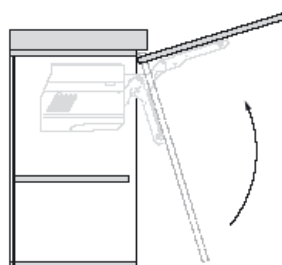

Systém výklopných dvířek BLUM AVENTOS HK-S

Označení	Název zboží	MJ	S/O	Cena bez DPH	Cena vč. DPH
B6580024	mechanismus AVENTOS HK-S 20K2B00	sada	O	545.5 Kč	654.5 Kč
B6581024	mechanismus AVENTOS HK-S 20K2C00	sada	S	601.2 Kč	721.4 Kč
B6582024	mechanismus AVENTOS HK-S 20K2E00	sada	S	601.2 Kč	721.4 Kč
B6585024	čelní kování AVENTOS HK-S 20K4A00 Z4 L+P pár	pár	S	62.8 Kč	75.4 Kč
B6586024	čelní kování AVENTOS HK-S 20K4A00A Z1 L+P pár	pár	S	151.6 Kč	182.0 Kč
B6587106	krytka AVENTOS HKS 20K8A01 šedá L+P	sada	S	35.0 Kč	42.0 Kč