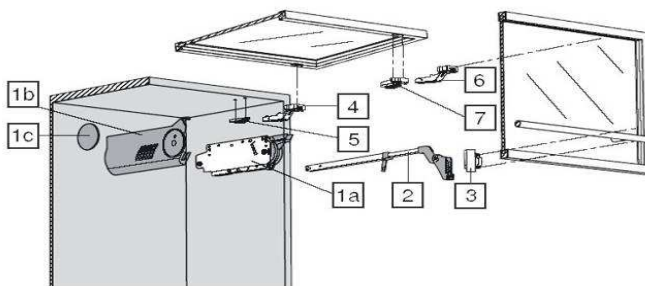

Systém skládaných dvířek BLUM AVENTOS HF

Označení	Název zboží	MJ	S/O	Cena bez DPH	Cena vč. DPH	č. obr
B6501024	mechanismus AVENTOS HF 20F2201 nízká tuhost	pár (20)	S	1 061.4 Kč	1 273.7 Kč	1a
B6502024	mechanismus AVENTOS HF 20F2501 střední tuhost	pár (20)	S	1 137.3 Kč	1 364.7 Kč	1a
B6503024	mechanismus AVENTOS HF 20F2800 vyšší tuhost	pár	S	1 245.7 Kč	1 494.8 Kč	1a
B6505024	teleskop AVENTOS HF 20F3200 sada 480-570mm	pár	S	502.6 Kč	603.1 Kč	2
B6506024	teleskop AVENTOS HF 20F3500 sada 560-710mm	pár (40)	S	556.0 Kč	667.2 Kč	2
B6507024	teleskop AVENTOS HF 20F3800 sada 700-900mm	pár (40)	S	661.0 Kč	793.2 Kč	2
B6508024	teleskop AVENTOS HF 20F3900 sada 760-1040mm	pár	S	740.7 Kč	888.8 Kč	2
B6510024	adaptér CLIP-teleskop AVENTOS HF 175H5B00L úzký L	Ks	S	59.1 Kč	70.9 Kč	3
B6511024	adaptér CLIP-teleskop AVENTOS HF 175H5B00R úzký P	Ks	S	59.1 Kč	70.9 Kč	3
B6512100	krytka AVENTOS HF 20F8001 bílá L+P	sada (2)	S	148.5 Kč	178.2 Kč	1b
B6512106	krytka AVENTOS HF 20F8001 šedá L+P	sada (2)	S	148.5 Kč	178.2 Kč	1b
A1371024	závěs CLIP top AVENTOS 70T5550.TL bzpr.horní nalož	Ks	S	36.3 Kč	43.5 Kč	4
A1375024	závěs CLIPtop AVENTOS 78Z5500T bzpr.střed Al silný	Ks	S	66.0 Kč	79.2 Kč	6
A1560024	závěs CLIP top AVENTOS 72T550A rám bezpr.horní nal	ks	S	63.1 Kč	75.7 Kč	4
A1565024	závěs CLIP top AVENTOS 78Z550AT rám bezpruž.střed	Ks	S	68.0 Kč	81.6 Kč	6
A1570024	adaptér CLIP- AVENTOS 175H5A00 rám střed	Ks	S	59.1 Kč	70.9 Kč	7
A1573024	podložka CLIP-teleskop AVENTOS 175H5400.05 přímá	Ks	S	16.1 Kč	19.3 Kč	5