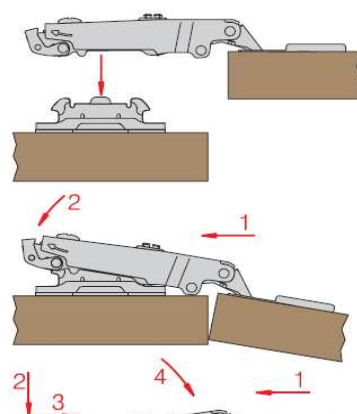

Závěsy FERRARI jsou špičkové panty italské výroby. Na tyto závěsy je poskytována záruka 20 let!