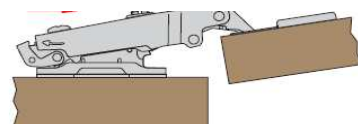

Závěsy FERRARI a BLUM pro AL dvířka

naložený

Naložený - rámový

Závěsy FERRARI jsou špičkové panty italské výroby. Na tyto závěsy je poskytována záruka 20 let!

Poznámka:

Rámové panty je nutné použít pro úzký rámeček – (S1, S5, Z8, Z11),
pro ostatní rámečky se používají standardní závěsy.