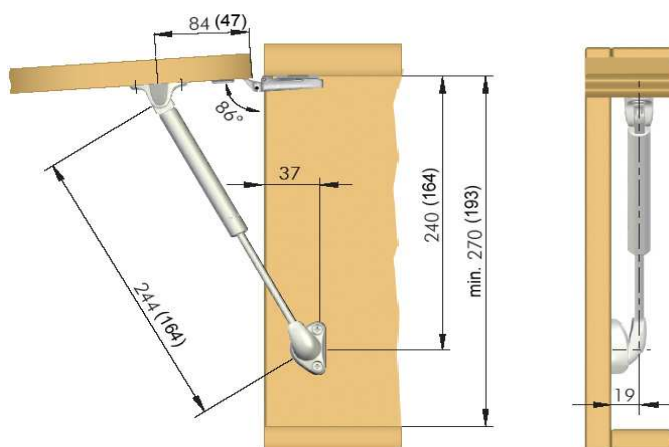

Kování k hliníkovým dvířkům

strana v katalogu
05

Tyč teleskopická plynová KRABY

Krámečkům S1, Z5, Z8, Z11 je nutno použít koncovku.
Pro světlou skříňku nižší než 250mm je nutno použít tyč teleskopickou plynovou délky 164 mm

údaje v závorce platí pro délku pístu 164 mm

V případě objednávky plynokapalinových pístů společně s AL dvířky Vám bude automaticky dodána správná zátěž dle doporučení výrobce.

Poznámka: Standardně vrtáme na plynové píсты KRABY.

Označení	Název zboží	MJ	S/O	Cena bez DPH	Cena vč. DPH
B7051024	tyč teleskop plyn KRABY auto+reg.50N/164 vč.adapt	sada (25)	S	287,6 Kč	345,2 Kč
B7052024	tyč teleskop plyn KRABY auto+reg.80N/164 vč.adapt	sada (25)	S	287,6 Kč	345,2 Kč
B7061024	tyč teleskop plyn KRABY auto+reg.50N/244 vč.adapt	sada (25)	S	245,4 Kč	294,5 Kč
B7062024	tyč teleskop plyn KRABY auto+reg.80N/244 vč.adapt	sada (25)	S	245,4 Kč	294,5 Kč
B7063024	tyč teleskop plyn KRABY auto+reg.100N/244 vč.adapt	sada (25)	S	245,4 Kč	294,5 Kč
B7064024	tyč teleskop plyn KRABY auto+reg.120N/244 vč.adapt	sada (25)	S	245,4 Kč	294,5 Kč
B7105024	adaptér na tyč teleskopickou na Al dvířka 20mm	ks (100)	S	11,8 Kč	14,1 Kč
B6250024	tyč teleskopická plynová 30/86	ks (50)	S	180,0 Kč	216,0 Kč
B6251024	tyč teleskopická plynová 60/86	ks (50)	S	180,0 Kč	216,0 Kč
B6252024	tyč teleskopická plynová 80/86	ks (50)	S	180,0 Kč	216,0 Kč
B6253024	tyč teleskopická plynová 100/86	ks (50)	S	180,0 Kč	216,0 Kč
B6254024	tyč teleskopická plynová 120/86	ks (50)	S	180,0 Kč	216,0 Kč
B6256024	vzpěry koncovky k AL dvířkům	ks	S	18,7 Kč	22,5 Kč
B6257024	tyč teleskopická plynová 80/86 MINI GA02 K2	ks (50)	S	180,0 Kč	216,0 Kč
B6258024	tyč teleskopická plynová 30/86 MINI	ks	O	198,0 Kč	237,6 Kč
B6259024	tyč teleskopická plynová 60/86 MINI	ks (50)	S	198,0 Kč	237,6 Kč